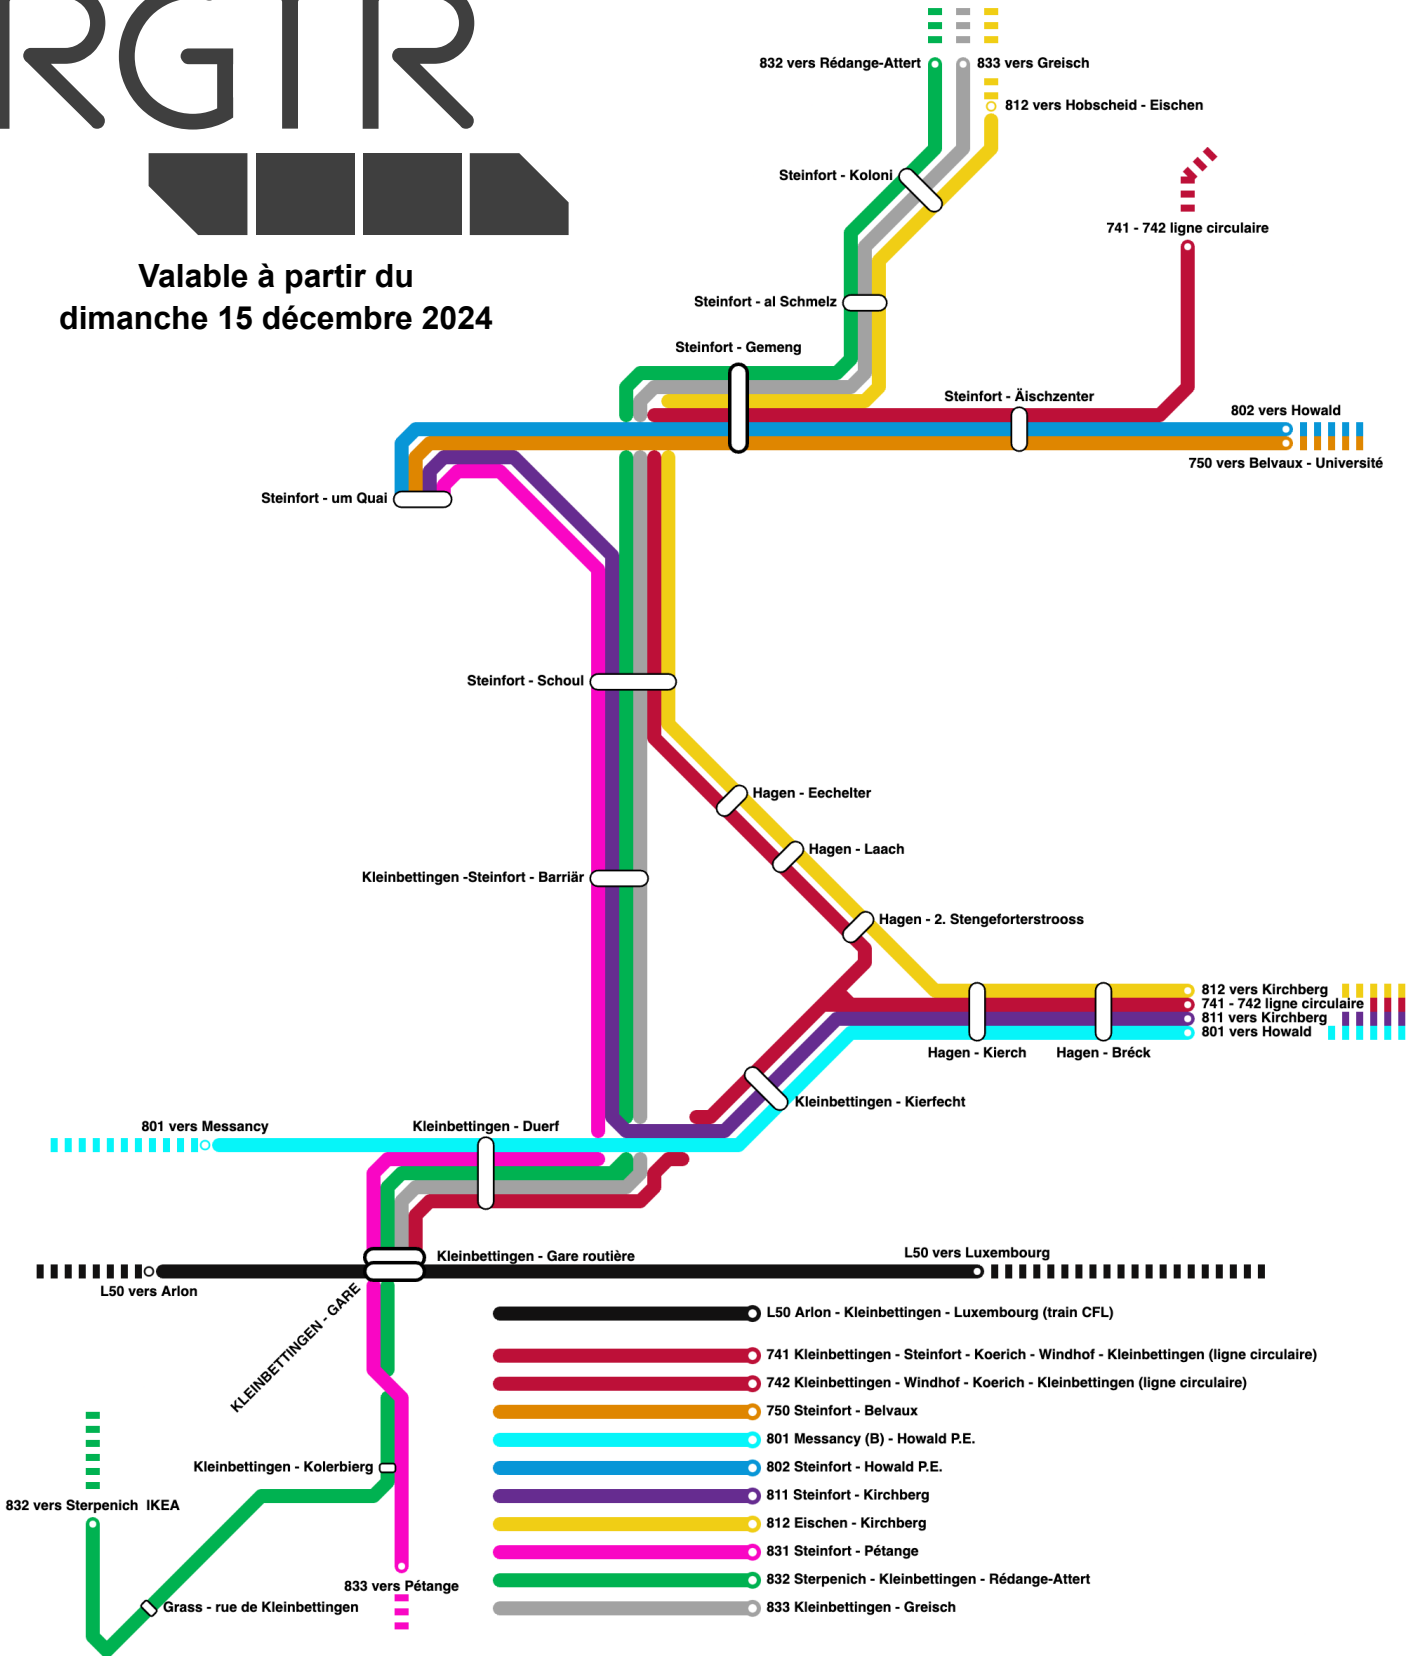

RGTR

Valable à partir du
dimanche 15 décembre 2024

Cette carte reprend toutes les lignes RGTR desservant le territoire de la Commune de Steinfort et qui assurent plus que 3 courses par jour et par direction.

Avis transport public