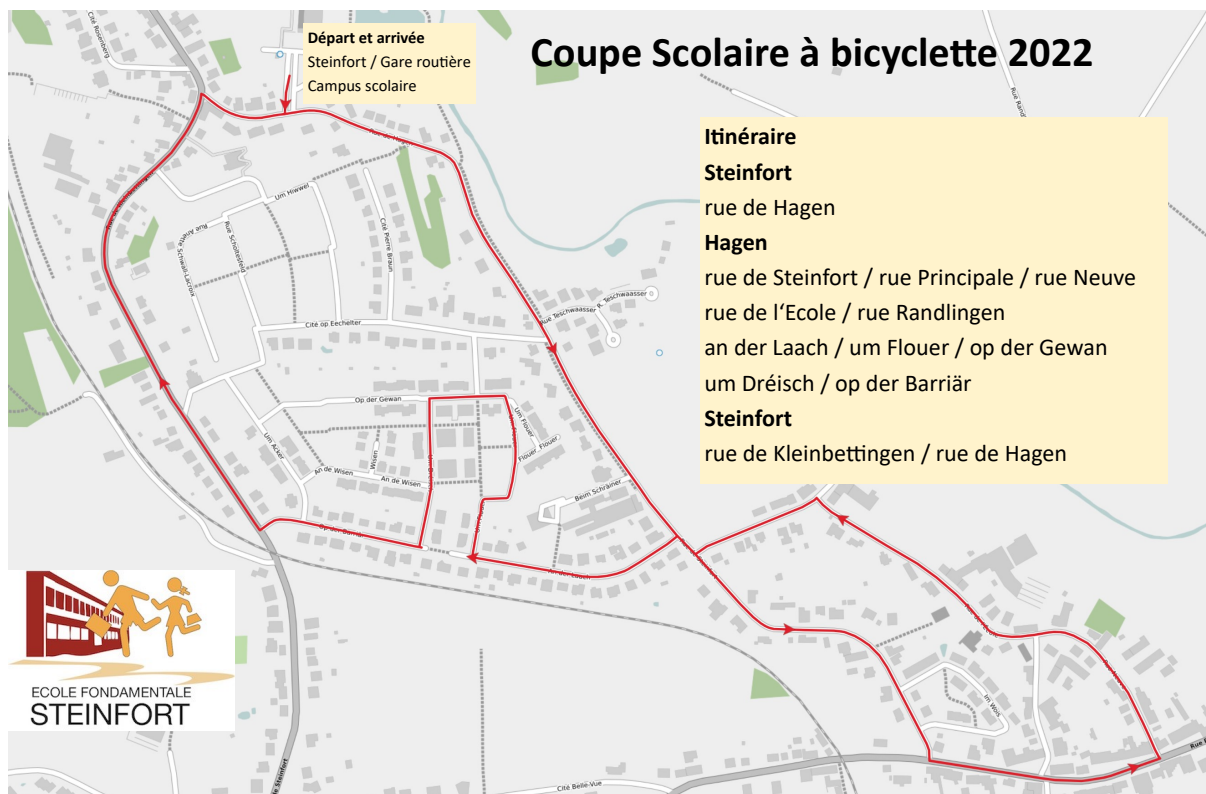

Source: www.geoportail.lu

Droits d'auteur: Administration du Cadastre et de la Topographie

Départ et arrivée: Gare routière Campus scolaire / Centre sportif Roudemer