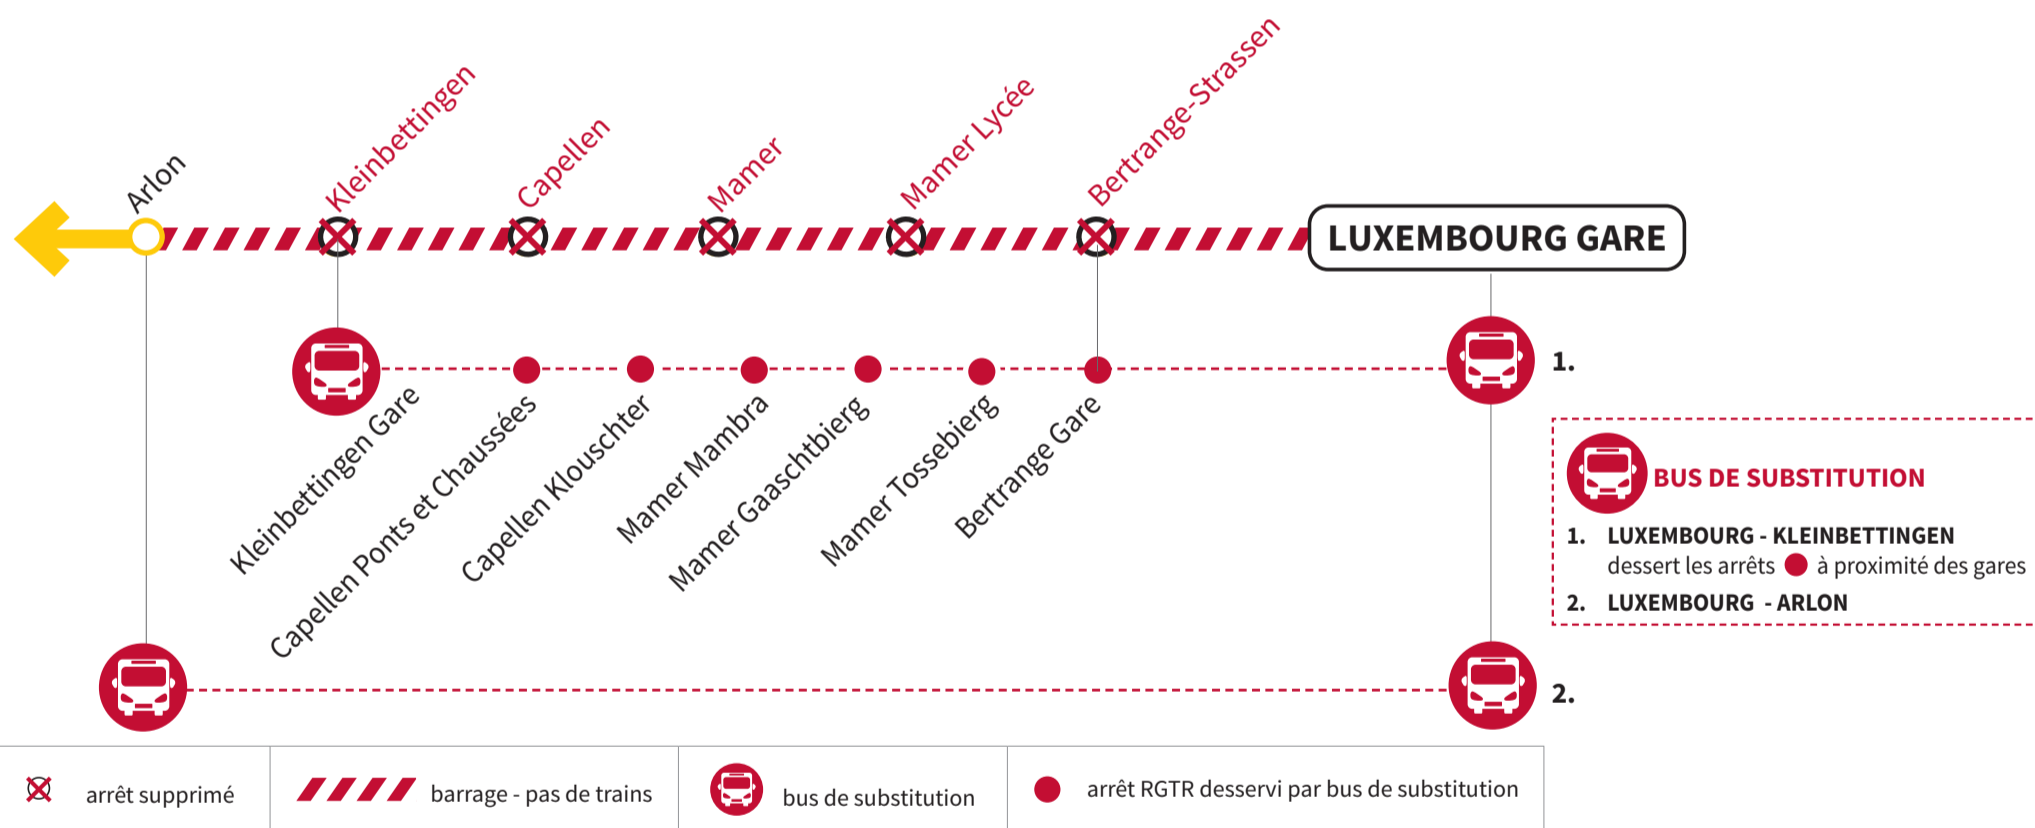

INFO CLIENT

LIGNE 50

AUCUN TRAIN NE CIRCULE ENTRE LUXEMBOURG - KLEINBETTINGEN - ARLON LA NUIT DU

à partir de
dimanche
22h00

JUIN
13

JUIN
14

jusqu'au
lundi
04h00

Téléchargez l'application CFL mobile

Carsharing partout à Luxembourg

Planifiez vos trajets de covoiturage

Plus d'informations :

En gare auprès des agents

Application: CFL mobile

Internet: www.cfl.lu

Blog des CFL: blogcfl.lu

Facebook: [cflinfos](https://www.facebook.com/cflinfos)

Twitter: [@cflinfos](https://twitter.com/cflinfos)

PERSONNES A MOBILITÉ RÉDUITE

Les personnes à mobilité réduite souhaitant monter à bord des trains et bus de remplacement sont priées de contacter les CFL avant d'entamer leur voyage au numéro 4990 3737 ou par e-mail à video-surveillance.zoc@cfl.lu; au minimum 1 heure à l'avance pour le trafic national et 48 heures à l'avance pour le trafic international.