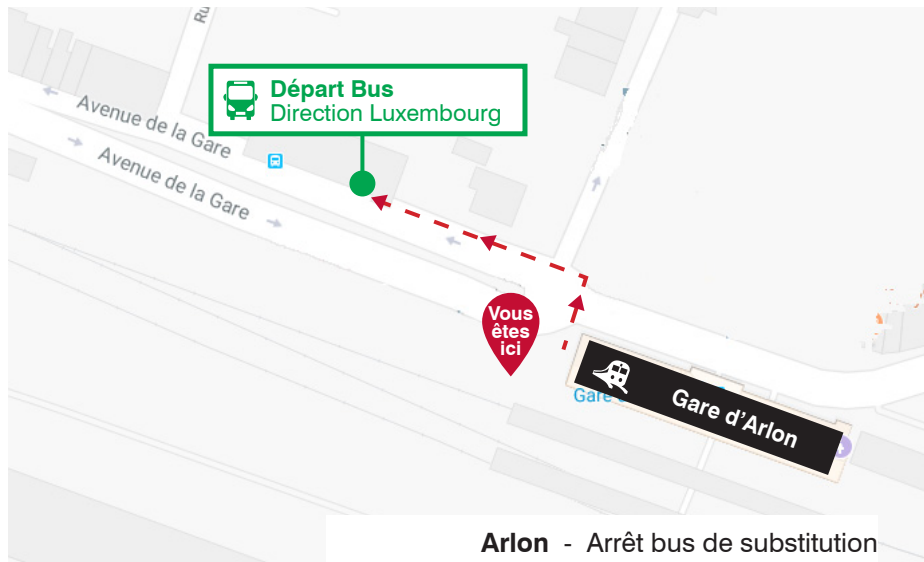

 Train Bus

o Heure d'arrivée

| Sans arrêt

**Départ Bus "Quai 16"**  
 Direction Kleinbettingen-Arlon  
 (14.07-16.09)

**Départ Bus "Quai 21"**  
 Direction école européenne  
 (03.09-14.09)

## LUXEMBOURG-GARE - Gare routière

**MAMER** - Arrêts bus de substitution

CAPELLEN - Arrêts bus de substitution

**Arlon** - Arrêt bus de substitution

[WWW.CFL.LU](http://WWW.CFL.LU)

*APP mobile des horaires CFL*