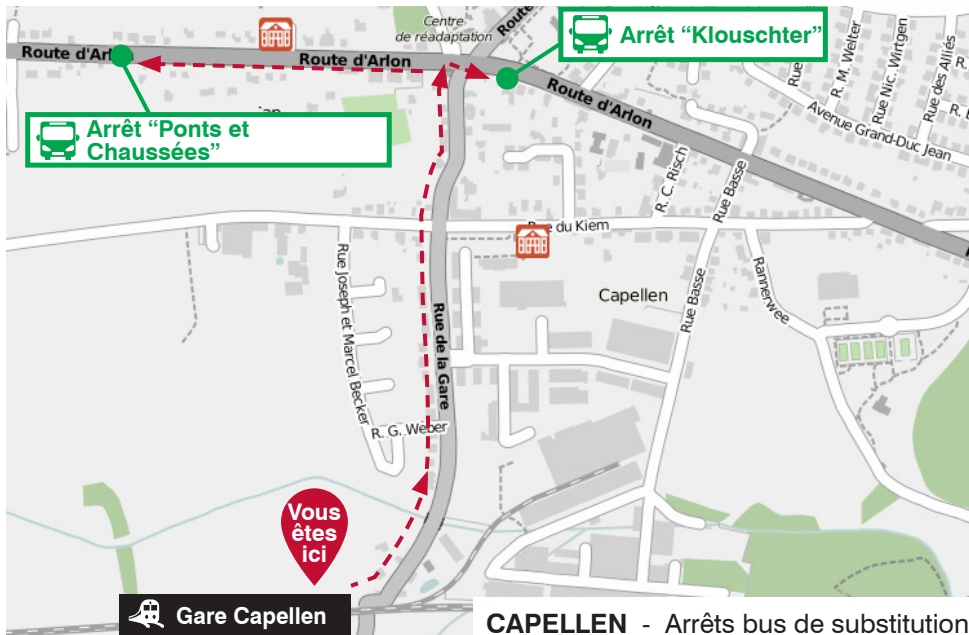

CAPELLEN - Arrêts bus de substitution