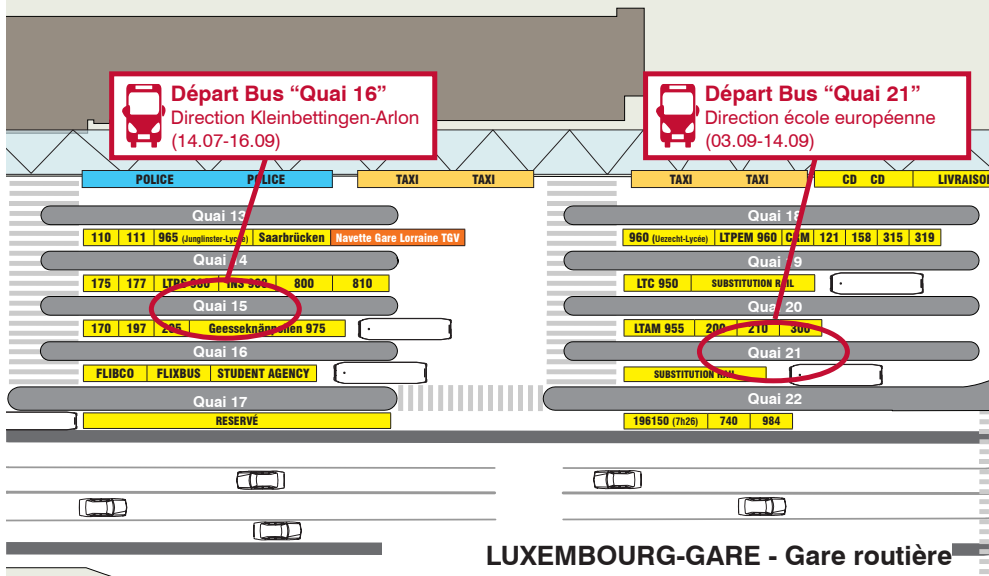

 Train Bus

o Heure d'arrivée

| Sans arrêt

**Départ Bus "Quai 16"**  
 Direction Kleinbettingen-Arlon  
 (14.07-16.09)

**Départ Bus "Quai 21"**  
 Direction école européenne  
 (03.09-14.09)