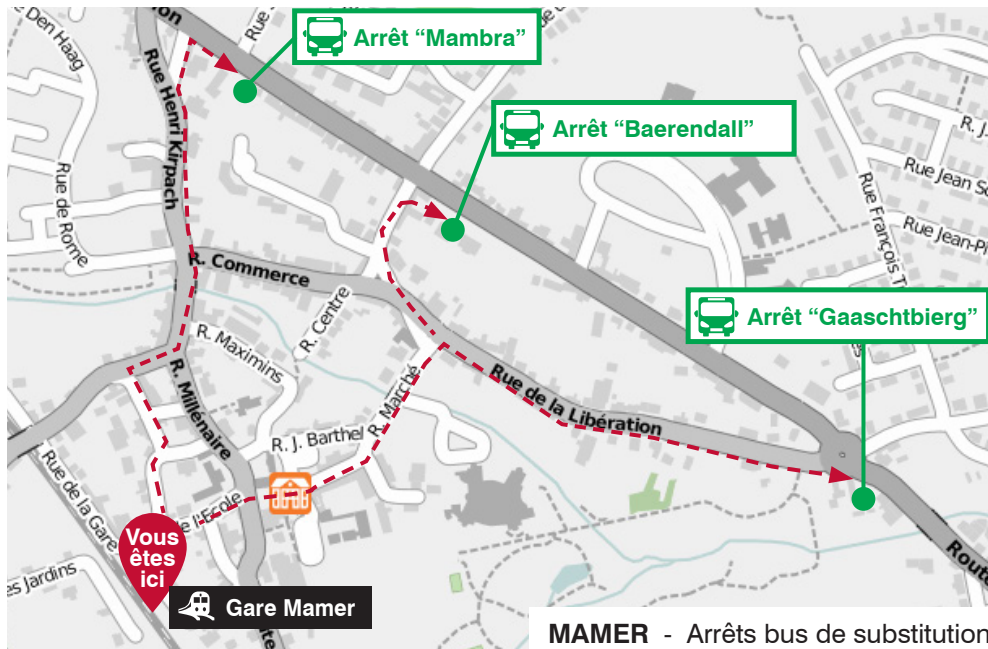

MAMER - Arrêts bus de substitution