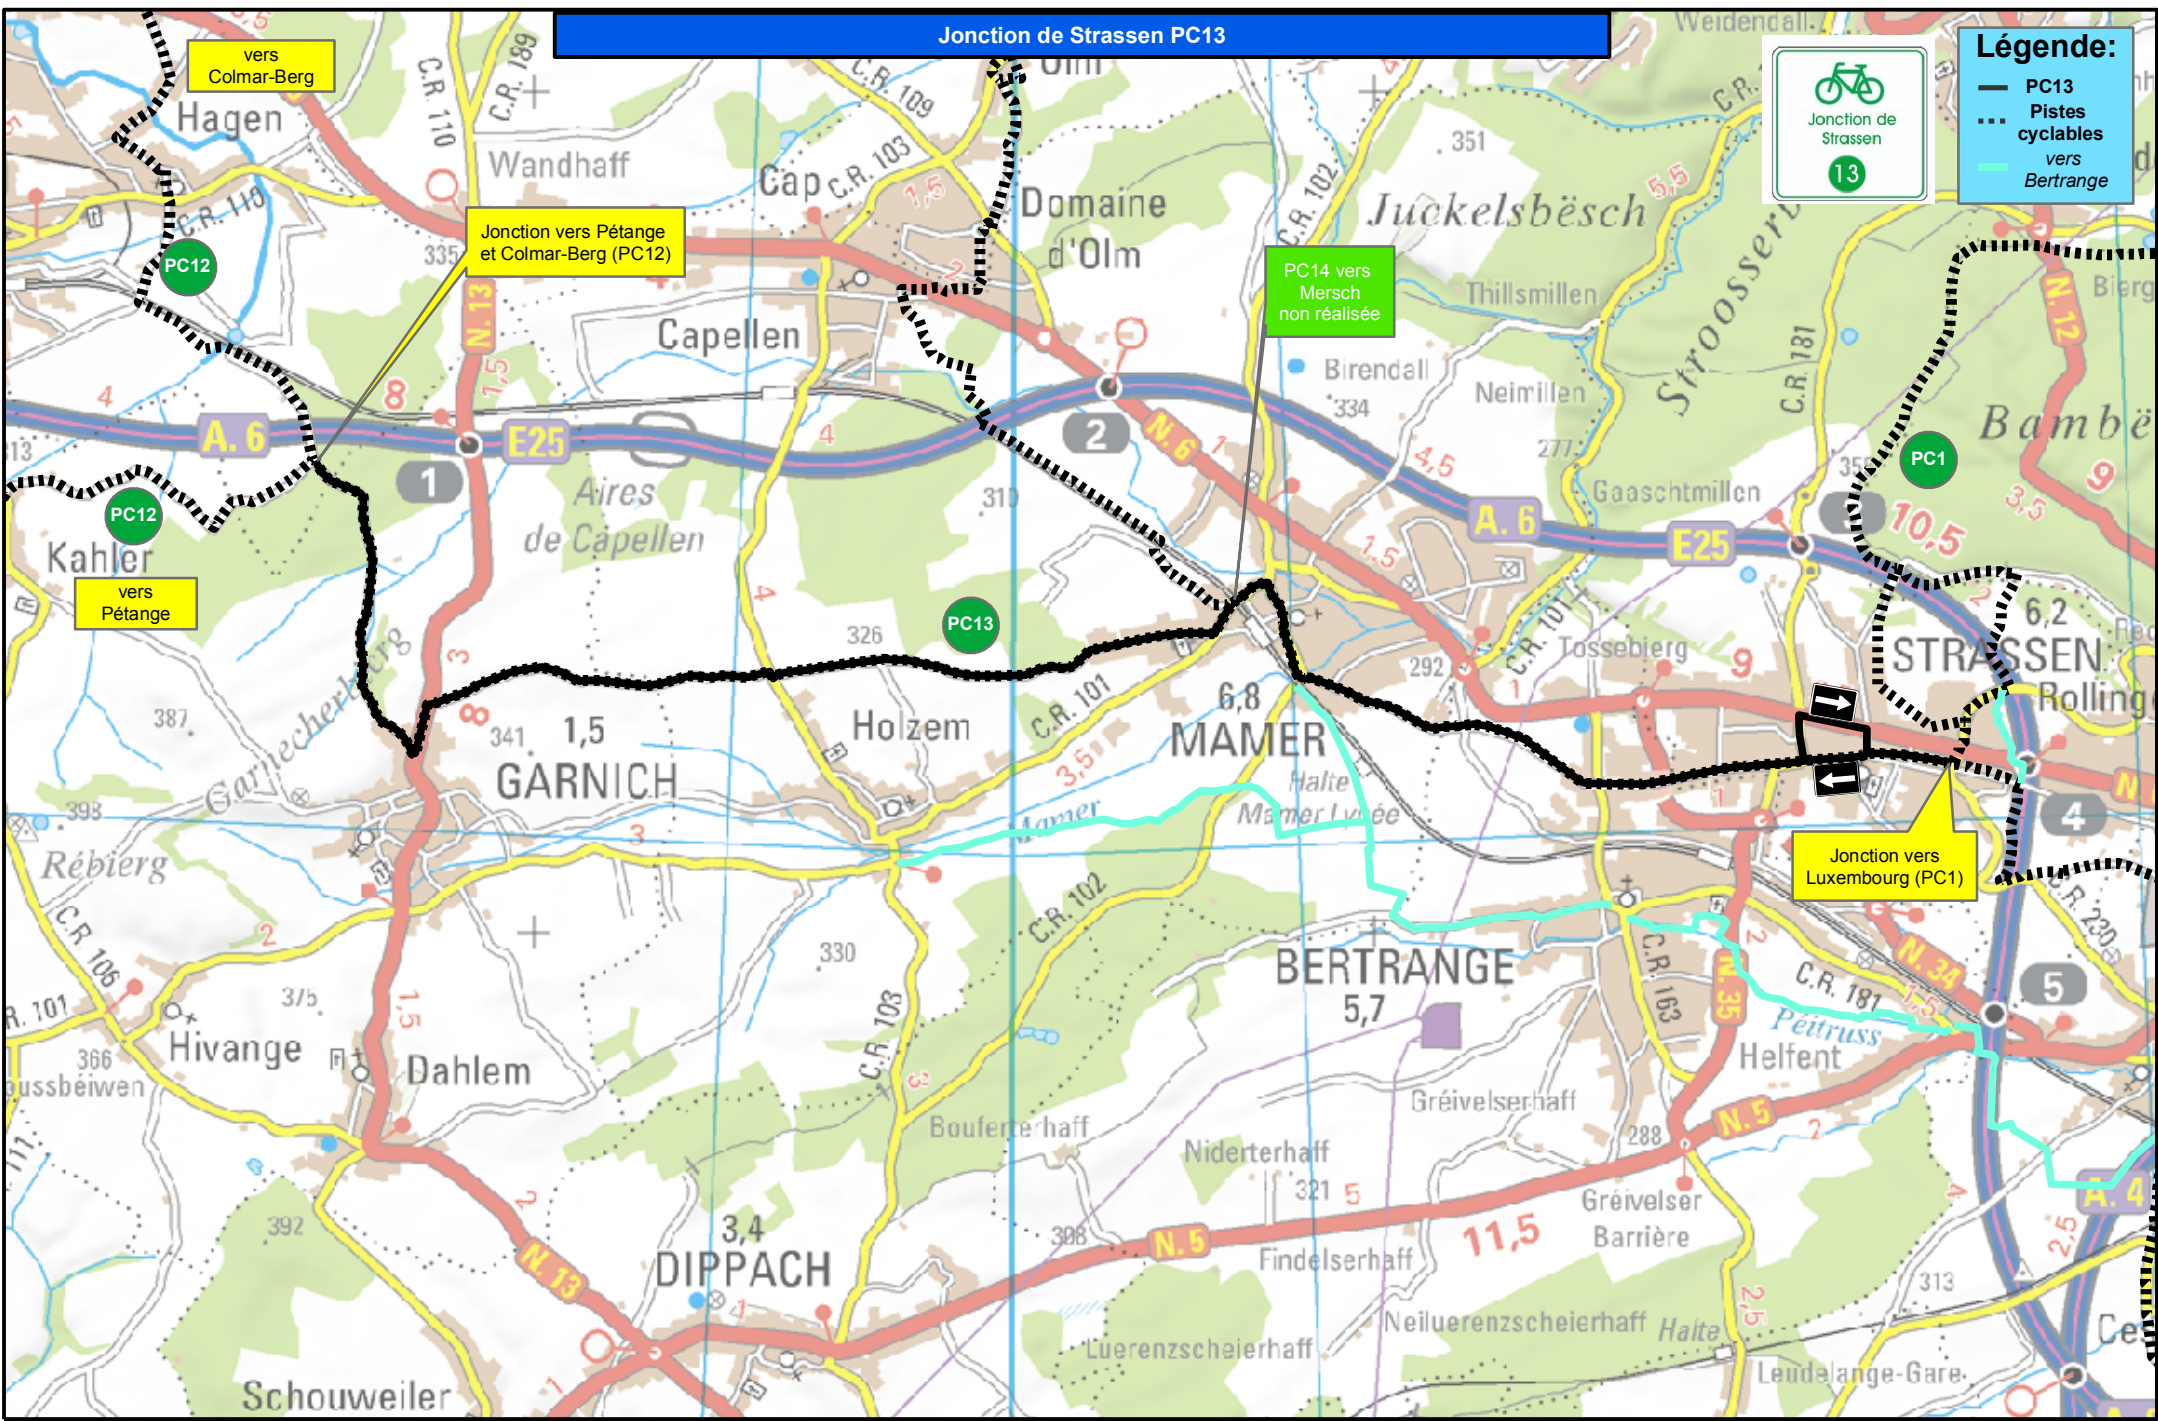

Jonction de Strassen PC13

Légende:

- PC13
- ⋯ Pistes cyclables
- vers Bertrange

 Jonction de Strassen
13

www.pch.public.lu

LE GOUVERNEMENT
DU GRAND-DUCHÉ DE LUXEMBOURG
Ministère des Travaux Publics
Administration des ports et chaussées